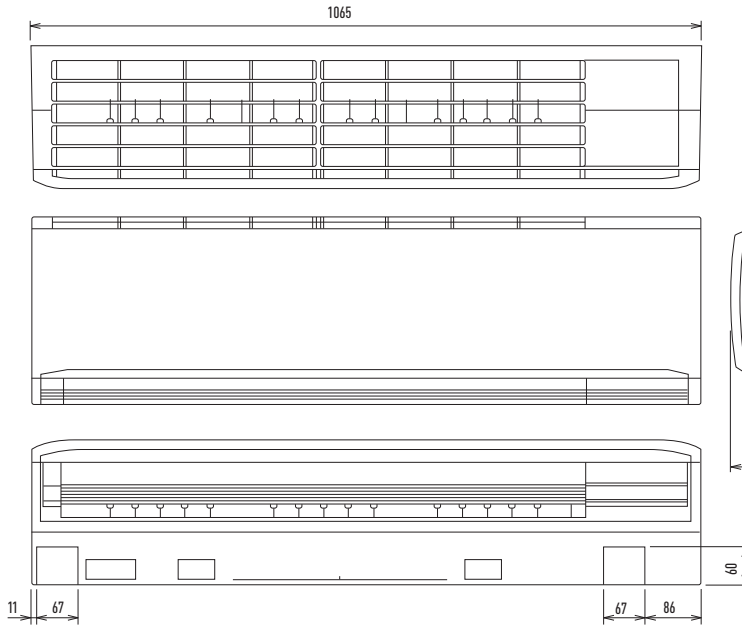

WANDMODEL

PACI ELITE

1	Refrigerant tubing (liquid tube)	Ø 6,35 (flared)
2	Drain hose	Outer diameter 16mm
3	Rear panel	PL Back
4	Refrigerant tubing (gas tube)	Ø 12,7 (flared)
5	Rear panel fixing holes	
6	Tubing and wiring holes	Ø 70

WANDMODEL // PACI ELITE // 1 FASE + N

			3.6 kW	5.0 kW	1 FASE 6.0 kW	7.1 kW	10.0 kW
SET			KIT-36PK1E5B	KIT-50PK1E5B	KIT-60PK1E5B	KIT-71PK1E5A	KIT-100PK1E5A
Afstandbediening draadloos			CZ-RTC4	CZ-RTC4	CZ-RTC4	CZ-RTC4	CZ-RTC4
Koelcapaciteit	Nominaal (Min - Max)	kW	3,6 (1,5-4,0)	5,0 (1,5 - 5,6)	6,0 (2,0 - 7,1)	7,1 (2,5 - 8,0)	9,5 (3,3 - 10,5)
SEER			6,30 A+++	6,10 A+++	6,60 A+++	6,60 A+++	6,20 A+++
Opgenomenvermogen bij koelen	Nominaal (Min - Max)	kW	0,79 (0,24-0,93)	1,40 (0,24-1,72)	1,68 (0,30 - 2,35)	2,09 (0,45 - 2,65)	2,92 (0,84 - 3,40)
Verwarmingscapaciteit	Nominaal (Min - Max)	kW	4,0 (1,5-5,0)	5,6 (1,5 - 6,5)	7,0 (1,8 - 8,0)	8,0 (2,0 - 9,0)	9,5 (4,1 - 11,5)
SCOP			4,20 A++	4,00 A++	4,00 A++	3,90 A	3,80 A
Opge. vermogen bij verwarmen	Nominaal (Min - Max)	kW	0,86 (0,19-1,19)	1,49 (0,19-1,92)	1,74 (0,20 - 2,05)	2,13 (0,40 - 2,90)	2,47 (0,90 - 3,35)
Binnenunit			S-36PK1E5A	S-50PK1E5A	S-60PK1E5A	S-71PK1E5A	S-100PK1E5A
Luchtvolume	Hi / Med / Lo	m³/min	11,0 / 9,5 / 7,5	14,0 / 12,0 / 10,5	18,0 / 14,5 / 11,5	18,0 / 14,5 / 11,5	19,0 / 16,5 / 13,0
Ontvochtigingsvolume		l/h	2,1	2,8	3,4	4,2	5,7
Geluidsdruk-niveau	Koelen (Hi / Med / Lo)	dB(A)	35 / 31 / 27	40 / 36 / 32	47 / 44 / 40	47 / 44 / 40	49 / 45 / 41
Afmetingen	H x B x D	mm	300 x 1.065 x 230	300 x 1.065 x 230	300 x 1.065 x 230	300 x 1.065 x 230	300 x 1.065 x 230
Gewicht		kg	13,0	13,0	14,5	14,5	14,5
Buitenunit			U-36PE2E5A	U-50PE2E5A	U-60PE2E5A	U-71PE1E5A	U-100PE1E5A
Voeding buitenunit		V	220 / 230 / 240	220 / 230 / 240	220 / 230 / 240	220 / 230 / 240	220 / 230 / 240
Aanbevolen afzekerwaarde		A	20	20	20	20	25
Bekabeling buiten - binnen / Data-kabel afgeschermd		mm²	2 x 0,75	2 x 0,75	2 x 0,75	2 x 0,75	2 x 0,75
Opgenomen stroom bij verwarmen		A	3,80 / 3,60 / 3,45	6,05 / 5,75 / 5,50	8,50 / 8,15 / 7,80	10,2 / 9,90 / 9,70	12,8 / 12,5 / 12,2
Luchtvolume	Koelen / Verwarmen	m³/min	38/38	38/41	38/41	60/60	110 / 95
Geluidsdruk-niveau	Koelen / Verwarmen (Hi)	dB(A)	45 / 46	46 / 48	46 / 49	48 / 50	52 / 52
Afmetingen	H x W x D	mm	619 x 799 x 299	619 x 799 x 299	619 x 799 x 299	996 x 940 x 340	1.416 x 940 x 340
Gewicht		kg	39	39	40	69	98
Leidingdiameter	Vloeistof	Inch (mm)	1/4 (6,35)	1/4 (6,35)	3/8 (9,52)	3/8 (9,52)	3/8 (9,52)
	Gas	Inch (mm)	1/2 (12,7)	1/2 (12,7)	5/8 (15,88)	5/8 (15,88)	5/8 (15,88)
Koudemiddel	R410A	kg	1,4	1,4	2	2,35	3,4
Hoogteverschil (binnen/buiten)	Max	m	30	30	30	30	30
Leidinglengte	Min ~ Max	m	3 - 40	3 - 40	3 - 40	5 - 50	5 - 75
Voorgevuld tot	Max	m	30	30	30	30	30
Extra koudemiddel		g/m	20	20	40	50	50
Bedrijfstemperatuur	Koelen Min ~ Max	°C	-15 ~ 46	-15 ~ 46	-15 ~ 46	-15 ~ 46	-15 ~ 46
	Verwarmen Min ~ Max	°C	-20 ~ 24	-20 ~ 24	-20 ~ 24	-20 ~ 24	-20 ~ 24
Set Prijs		€	2900	3200	3420	4180	5260

WANDMODEL // PACI ELITE // 3 FASE + N