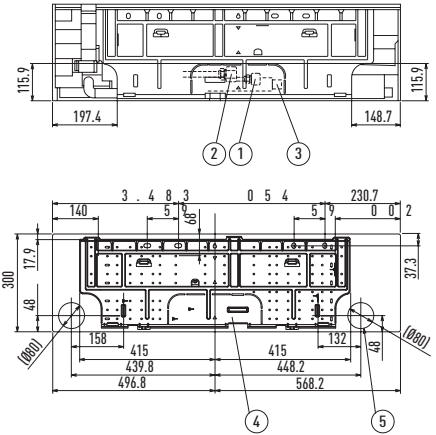

WANDMODEL

PACI ELITE

1	Refrigerant tubing (liquid tube)	Ø 6,35 (flared)
2	Drain hose	Outer diameter 16mm
3	Rear panel	PL Back
4	Refrigerant tubing (gas tube)	Ø 12,7 (flared)
5	Rear panel fixing holes	
6	Tubing and wiring holes	Ø 70

WANDMODEL // PACI ELITE // 1 FASE + N

			3.6 kW	5.0 kW	1 FASE 6.0 kW	7.1 kW	10.0 kW
SET			KIT-36PK1E5B	KIT-50PK1E5B	KIT-60PK1E5B	KIT-71PK1E5A	KIT-100PK1E5A
Afstandbediening draadloos			CZ-RTC4	CZ-RTC4	CZ-RTC4	CZ-RTC4	CZ-RTC4
Koelcapaciteit	Nominaal (Min - Max)	kW	3,6 (1,5-4,0)	5,0 (1,5 - 5,6)	6,0 (2,0 - 7,1)	7,1 (2,5 - 8,0)	9,5 (3,3 - 10,5)
SEER			6,30 A+++	6,10 A+++	6,60 A+++	6,60 A+++	6,20 A+++
Opgenomenvermogen bij koelen	Nominaal (Min - Max)	kW	0,79 (0,24-0,93)	1,40 (0,24-1,72)	1,68 (0,30 - 2,35)	2,09 (0,45 - 2,65)	2,92 (0,84 - 3,40)
Verwarmingscapaciteit	Nominaal (Min - Max)	kW	4,0 (1,5-5,0)	5,6 (1,5 - 6,5)	7,0 (1,8 - 8,0)	8,0 (2,0 - 9,0)	9,5 (4,1 - 11,5)
SCOP			4,20 A++	4,00 A++	4,00 A++	3,90 A	3,80 A
Opge. vermogen bij verwarmen	Nominaal (Min - Max)	kW	0,86 (0,19-1,19)	1,49 (0,19-1,92)	1,74 (0,20 - 2,05)	2,13 (0,40 - 2,90)	2,47 (0,90 - 3,35)
Binnenunit			S-36PK1E5A	S-50PK1E5A	S-60PK1E5A	S-71PK1E5A	S-100PK1E5A
Luchtvolume	Hi / Med / Lo	m³/min	11,0 / 9,5 / 7,5	14,0 / 12,0 / 10,5	18,0 / 14,5 / 11,5	18,0 / 14,5 / 11,5	19,0 / 16,5 / 13,0
Ontvochtigingsvolume		l/h	2,1	2,8	3,4	4,2	5,7
Geluidsdruk-niveau	Koelen (Hi / Med / Lo)	dB(A)	35 / 31 / 27	40 / 36 / 32	47 / 44 / 40	47 / 44 / 40	49 / 45 / 41
Afmetingen	H x B x D	mm	300 x 1.065 x 230	300 x 1.065 x 230	300 x 1.065 x 230	300 x 1.065 x 230	300 x 1.065 x 230
Gewicht		kg	13,0	13,0	14,5	14,5	14,5
Buitenunit			U-36PE2E5A	U-50PE2E5A	U-60PE2E5A	U-71PE1E5A	U-100PE1E5A
Voeding buitenunit		V	220 / 230 / 240	220 / 230 / 240	220 / 230 / 240	220 / 230 / 240	220 / 230 / 240
Aanbevolen afzekerwaarde		A	20	20	20	20	25
Bekabeling buiten - binnen / Data-kabel afgeschermd		mm²	2 x 0,75	2 x 0,75	2 x 0,75	2 x 0,75	2 x 0,75
Opgenomen stroom bij verwarmen		A	3,80 / 3,60 / 3,45	6,05 / 5,75 / 5,50	8,50 / 8,15 / 7,80	10,2 / 9,90 / 9,70	12,8 / 12,5 / 12,2
Luchtvolume	Koelen / Verwarmen	m³/min	38/38	38/41	38/41	60/60	110 / 95
Geluidsdruk-niveau	Koelen / Verwarmen (Hi)	dB(A)	45 / 46	46 / 48	46 / 49	48 / 50	52 / 52
Afmetingen	H x W x D	mm	619 x 799 x 299	619 x 799 x 299	619 x 799 x 299	996 x 940 x 340	1.416 x 940 x 340
Gewicht		kg	39	39	40	69	98
Leidingdiameter	Vloeistof	Inch (mm)	1/4 (6,35)	1/4 (6,35)	3/8 (9,52)	3/8 (9,52)	3/8 (9,52)
	Gas	Inch (mm)	1/2 (12,7)	1/2 (12,7)	5/8 (15,88)	5/8 (15,88)	5/8 (15,88)
Koudemiddel	R410A	kg	1,4	1,4	2	2,35	3,4
Hoogteverschil (binnen/buiten)	Max	m	30	30	30	30	30
Leidinglengte	Min ~ Max	m	3 - 40	3 - 40	3 - 40	5 - 50	5 - 75
Voorgevuld tot	Max	m	30	30	30	30	30
Extra koudemiddel		g/m	20	20	40	50	50
Bedrijfstemperatuur	Koelen Min ~ Max	°C	-15 ~ 46	-15 ~ 46	-15 ~ 46	-15 ~ 46	-15 ~ 46
	Verwarmen Min ~ Max	°C	-20 ~ 24	-20 ~ 24	-20 ~ 24	-20 ~ 24	-20 ~ 24
Set Prijs		€	2900	3200	3420	4180	5260

WANDMODEL // PACI ELITE // 3 FASE + N