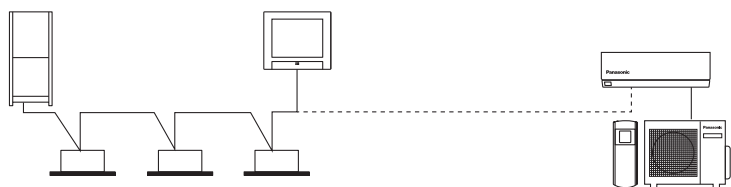

Centrale besturingsystemen 64 Binnenunits

Intelligente Controller / Web Server 256 Binnenunits

P-AIMS 1.024 Binnenunits

EENVOUDIG TE KOPPELEN:

- Wifi accessoires.
- KNX interface.
- Modbus interface.
- Nieuw CZ-CAPRA1 om Pac-i bediening te integreren.

ACCESSOIRES & INTERFACES			Prijs €
	CZ-TACG1	Nieuwe Kit Wifi Panasonic voor bediening via Internet.	150
	CZ-CAPRA1	H Generatie interface voor PACI en ECOI controle integratie.	280
	PAW-IR-WIFI-1 IntesisHome	IntesisHome WiFi IR-interface voor bediening via Internet.	280
	PAW-AC-KNX-1i KNX	Interface voor KNX voor Ethera, Cassette 60x60 tot 4-weg en kanaalunit laag statische druk.	390
	PAW-AC-MBS-1 Modbus®	Interface voor Modbus voor Ethera, Cassette 60x60 tot 4-weg en kanaalunit laag statische druk.	390
	PAW-AC-ENO-1i enocean	Interface voor En-ocean voor Ethera, Cassette 60x60 tot 4-weg en kanaalunit laag statische druk.	390

			Prijs €
	PAW-AC-BAC-1 BACnet	Interface voor BACnet voor Ethera, Cassette 60x60 tot 4-weg en kanaalunit laag statische druk.	390
	PAW-AC-DIO	PCB voor muurmodellen met droog contact AAN/UIT, foutmelding.	280
	PAW-AC-HEAT-1	PCB alleen voor Ethera verwarming, cassette 60x60 4-weg laag statische druk.	170
	CZ-RD514C	Bedrade afstandsbediening tbv alle wandmodellen PZ, TZ,Z & vloerunit.	140
	CZ-RD52CP	Bedrade afstandsbediening tbv de mini cassette en kanaalunit.	150
	CZ-BT20EW	NIEUW rooster voor cassettemodel 60x60 4-weg.	250