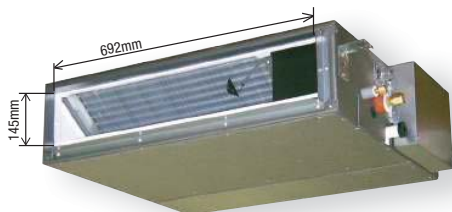

KANAALUNIT

INVERTER | MEDIUM DRUK | MET FILTER

	UITBLAAS PLENUM	SONOFLEX DS203 Ø 203 MM L-10M
Prijs €	180	80

TECHNISCHE FUNCTIES:

- Eco-modus voor 20% energiebesparen.
- Verwarming tot -5°C met een hoge efficiëntie.
- Minder stroomverbruik en hogere spanningen.
- Zeer compact zonder dat de externe opvoerhoogte wordt beperkt.
- Maximale aansluitafstand 20m (Z25 en Z35) en 30m (Z50 en Z60).
- Standaard geleverd met een bedrade bediening met weektimer.
- Smartphone bediening CZ-TACG1 (optioneel).
- Aansluitbaar op gebouwbeheersysteem zoals KNX, Modbus & BACnet (optioneel).
- Standaard rechte kanaalaansluiting 692 x 145mm.
- Inclusief wasbare polyester luchtfilter.

OPTIONEEL

UITBLAAS PLENUM (MET MANUELE REGELING)				
Binnenuit	CS-Z25UD3EAW	CS-Z35UD3EAW	CS-Z50UD3EAW	CS-Z60UD3EAW
N. of aansluitingen met diameters	3 x Ø 160			
Model	CZ-UD60MM-T			
Omschrijving	Buitenzijde geïsoleerd met 9 mm Armaduct	Buitenzijde geïsoleerd met 9 mm Armaduct	Buitenzijde geïsoleerd met 9 mm Armaduct	Buitenzijde geïsoleerd met 9 mm Armaduct
Prijs €	180	180	180	180

	TECHNISCHE GEGEVENS DRUK/DEBIET						
	Ventilatorsnelheid	Stat.Druk (Pa)	Luchtvolume (m³/h)	Stat.Druk (Pa)	Luchtvolume (m³/h)	Max. Stat.Druk (Pa)	Max. Lucht volume (m³/h)
CS-Z25UD3EAW	LAAG	0	624	15	492	32	324
	MEDIUM	2	690	20	558	39	360
	HOOG	5	756	25	630	50	402
	POWERFULL	10	852	43	630	63	450
CS-Z35UD3EAW	LAAG	0	624	15	492	32	324
	MEDIUM	2	702	20	570	39	360
	HOOG	5	786	25	672	50	402
	POWERFULL	10	876	44	672	65	492
CS-Z50UD3EAW	LAAG	0	720	15	552	35	360
	MEDIUM	2	828	20	726	50	504
	HOOG	5	1002	25	918	65	690
	POWERFULL	10	1104	49	918	75	762
CS-Z60UD3EAW	LAAG	0	780	15	576	35	402
	MEDIUM	2	864	20	756	50	546
	HOOG	5	1032	25	942	65	732
	POWERFULL	10	1128	51	942	75	810