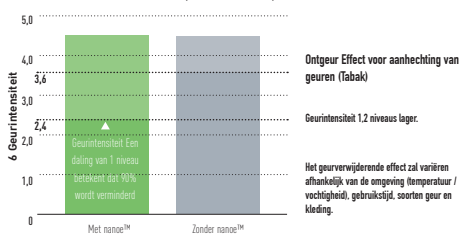

2. ONTGEUREN. DE LUCHT DIE ACHTER GORDIJNEN EN SOFA HANGT, IS ONTGEURD. VERMINDERT 90% GEURTJES (TABAKSGEUR) NA 120 MINUTEN.