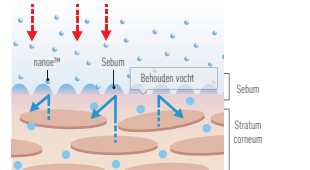

3. HUID BEVOCHTING. HELPT HET VOCHT VAN DE HUID TE BEHOUDEN.