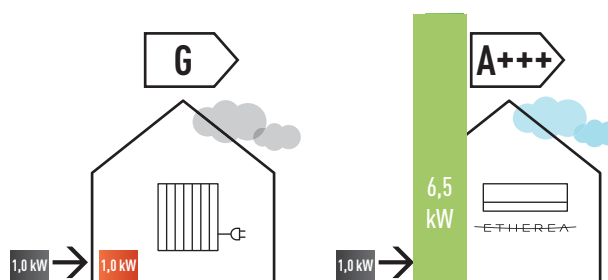

NIEUWE ETHEREA MAXIMALE BESPARING , UITSTEKENDE EFFICIËNTIE A+++

De allerbeste SEER en SCOP waarden beschikbaar. Originele Panasonic Inverter technologie en een high performance compressor bieden topklasse in efficiëntie. Zo kunt u genieten van een lagere elektriciteitsrekening en tegelijkertijd draagt u bij in de bescherming van het milieu.