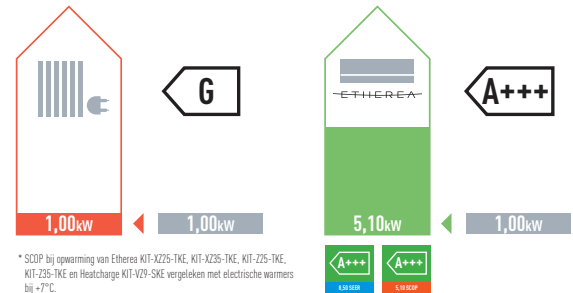

NIEUWE ETHEREA MAXIMALE BESPARING, UITSTEKENDE EFFICIËNTIE A+++

De allerbeste SEER en SCOP waarden beschikbaar. Originele Panasonic Inverter technologie en een high performance compressor bieden topklasse in efficiëntie. Zo kunt u genieten van een lagere elektriciteitsrekening en tegelijkertijd draagt u bij in de bescherming van het milieu.