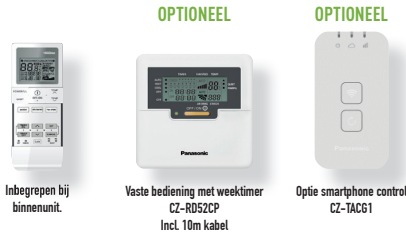

CASSETTE

4-WEG CASSETTE | INVERTER | SPLIT 1X1 | 60X60

TECHNISCHE FUNCTIES:

- Anti-bacteriële filter optioneel verkrijgbaar (CZ-SA22P).
- Verwarming tot -5°C met een hoge efficiëntie.
- Automatisch verticaal uitblaaspatroon.
- Ingebouwde condenspomp (700mm opvoerhoogte vanaf onderzijde plafond).
- Automatische verticale luchtuitblaascontrole.
- Gebruiksvriendelijke draadloze afstandsbediening.
- Bedrade bediening CZ-RD52CP (optioneel).
- Smartphone bediening CZ-TACG1 (optioneel).
- Maximale aansluitafstand 20m (Z25 en Z35) en 30m (Z50 en Z60).
- Onderhoud via het bovenpaneel van de buitenunit.
- Aansluitbaar op gebouwbeheersysteem zoals KNX, Modbus & BACnet (optioneel).