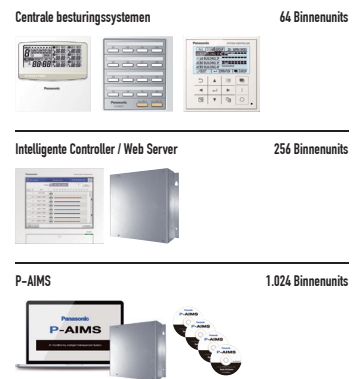

NIEUWE PANASONIC CZ-TACG1 WIFI KIT: BEHEER UW COMFORT EN EFFICIËNTIE MET HET LAAGSTE ENERGIEVERBRUIK

Bedien uw airconditioning met het slimme internetbesturingsapparaat via smartphones, tablets en smart desktop-telefoons via internet. Nog meer functies aanbieden alsof u thuis of op kantoor bent: start / stop, bedrijfsmodus, ingestelde temperatuur, kamertemperatuur, weektimer, enz. Evenals de nieuwe, geavanceerde functionaliteit van Internet Control om het beste comfort en efficiëntie te bereiken met het laagste energieverbruik.

DOMESTIC INTEGRATIE MET P -LINE - CZ - CAPRA 1

Kunnen alle modellen verbinden met P-Line. Volledige controle is nu mogelijk.

EENVOUDIG TE KOPPELEN:

- Wifi accessoires.
- KNX interface.
- Modbus interface.
- Nieuw CZ-CAPRA1 om Pac-i bediening te integreren.