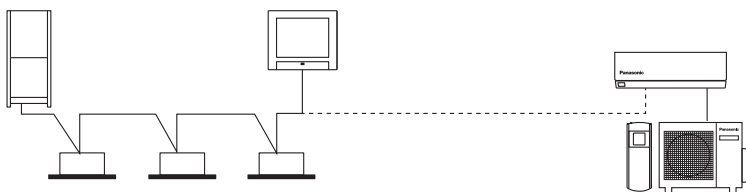

EENVOUDIG TE KOPPELEN:

- Wifi accessoires.
- KNX interface.
- Modbus interface.
- Nieuw CZ-CAPRA1 om Pac-i bediening te integreren.

ACCESSOIRES & INTERFACES			Prijs €
	CZ-TACG1	Nieuwe Kit WiFi Panasonic voor bediening via Internet.	160
	CZ-CAPRA1	H Generatie interface voor PACi en ECOi controle integratie.	280
	PAW-IR-WIFI-1 IntesisHome	IntesisHome WiFi IR-interface voor bediening via Internet.	290
	PAW-AC-KNX-1i KNX	Interface voor KNX voor Ethera, Cassette 60x60 tot 4-weg en kanaalunit laag statische druk.	410
	PAW-AC-MBS-1 Modbus	Interface voor Modbus voor Ethera, Cassette 60x60 tot 4-weg en kanaalunit laag statische druk.	410
	PAW-AC-ENO-1i enocean	Interface voor En-ocean voor Ethera, Cassette 60x60 tot 4-weg en kanaalunit laag statische druk.	410

			Prijs €
	PAW-AC-BAC-1 BACnet	Interface voor BACnet voor Ethera, Cassette 60x60 tot 4-weg en kanaalunit laag statische druk.	410
	PAW-AC-DIO	PCB voor muurmodellen met droog contact AAN/UIT, foutmelding.	290
	PAW-AC-HEAT-1	PCB alleen voor Ethera verwarming, cassette 60x60 4-weg laag statische druk.	170
	CZ-RD514C	Bedrade afstandsbediening tbv alle wandmodellen PZ, TZ.Z & vloerunit.	140
	CZ-RD52CP	Bedrade afstandsbediening tbv de mini cassette en kanaalunit.	160
	CZ-BT20EW	NIEUW rooster voor cassettemodel 60x60 4-weg.	260